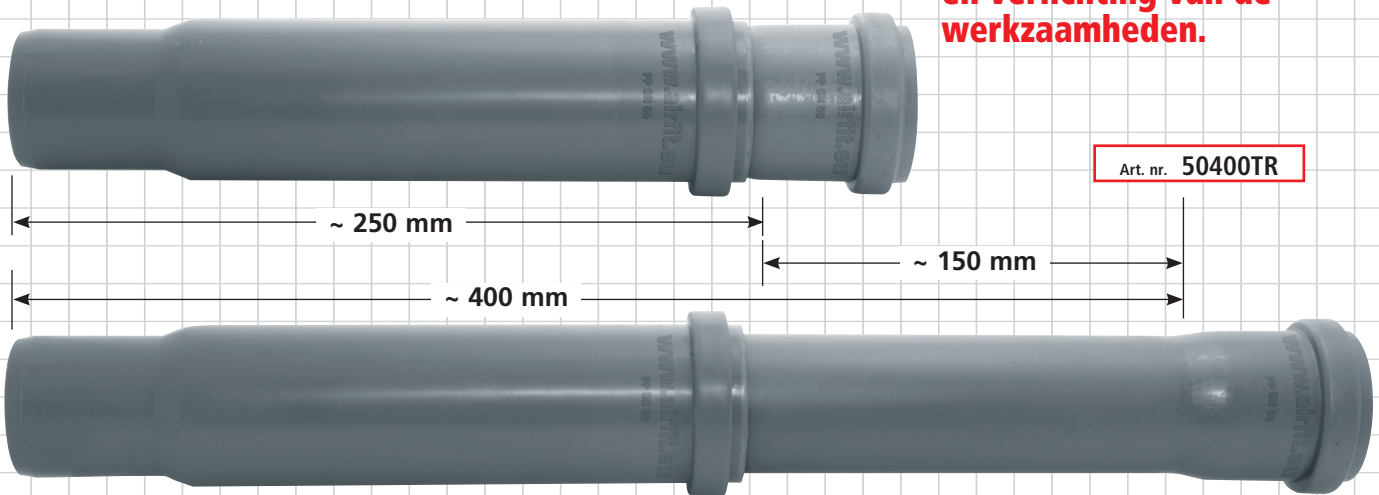

## Telescopische pijp DN 50, lengte variabel ~ 250 tot 400 mm.

**De probleemoplossing** bijv. voor het aansluiten van douchebakken en voor de inbouw achteraf van aftakkingen.

**Aanzienlijke tijdsbesparing  
en verlichting van de  
werkzaamheden.**