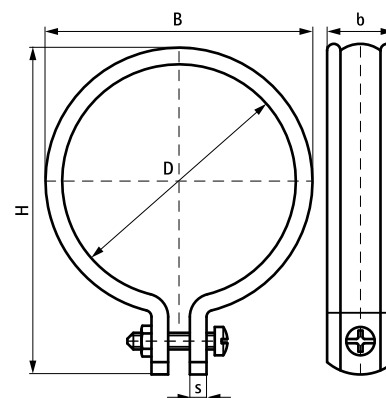

BIS PVC Beugel

voor kunststof buis 32 - 160 mm

(C 20 05)

Voordelen en kenmerken

- ééndelige beugel
- voor bevestiging van PVC buis
- Art.nr. 137 0 1XX alleen geschikt voor klemnok M8
- Art.nr. 130 0 XXX: messing sluitschroef en sluitmoer onverliesbaar met beugelband verbonden
- materiaal: hard PVC (polyvinylchloride), grijs
- UV-gestabiliseerd

Art.nr.	D (mm)	B (mm)	H (mm)	h (mm)	b x s (mm)	Fa,z (N)	Kleur	VPE 1
130 0 032	32	41	60	min 29,5	20 x 4,0	700	Grijs (RAL 7001)	25
130 0 040	40	49	67	min 29,5	20 x 4,0	700	Grijs (RAL 7001)	25
130 0 050	50	59	78	min 29,5	20 x 4,0	700	Grijs (RAL 7001)	25
130 0 060	60	69	87	min 29,5	20 x 4,0	700	Grijs (RAL 7001)	25
130 0 075	75	84	102	min 29,5	20 x 4,0	700	Grijs (RAL 7001)	25
130 0 090	90	99	117	min 29,5	20 x 4,0	700	Grijs (RAL 7001)	25
130 0 110	110	119	137	min 29,5	20 x 4,0	700	Grijs (RAL 7001)	25
130 0 125	125	134	152	min 29,5	20 x 4,0	700	Grijs (RAL 7001)	25
137 0 110	110	120	138	min 35,5	20 x 6,0	1.360	Grijs (RAL 7001)	15
137 0 125	125	135	153	min 35,5	20 x 6,0	1.360	Grijs (RAL 7001)	15
137 0 160	160	170	188	min 35,5	20 x 6,0	1.360	Grijs (RAL 7001)	15

Vanaf Ø 110 mm alleen te gebruiken voor onbelaste leidingen (ventilatie e.d.).

Complementair

BIS Klemnok
BIS Dilatiebrug