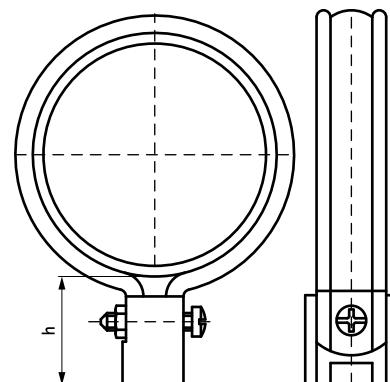

BIS PVC Beugel

voor kunststof buis 32 - 160 mm

(C 20 05)

Voordelen en kenmerken

- ééndelige beugel
- voor bevestiging van PVC buis
- Art.nr. 137 0 1XX alleen geschikt voor klemnok M8
- Art.nr. 130 0 XXX: messing sluitschroef en sluitmoer onverliesbaar met beugelband verbonden
- materiaal: hard PVC (polyvinylchloride), grijs
- UV-gestabiliseerd

Art.nr.	D (mm)	B (mm)	H (mm)	h (mm)	b x s (mm)	Fa,z (N)	Kleur	VPE 1
130 0 032	32	41	60	min 29,5	20 x 4,0	700	Grijs (RAL 7001)	25
130 0 040	40	49	67	min 29,5	20 x 4,0	700	Grijs (RAL 7001)	25
130 0 050	50	59	78	min 29,5	20 x 4,0	700	Grijs (RAL 7001)	25
130 0 060	60	69	87	min 29,5	20 x 4,0	700	Grijs (RAL 7001)	25
130 0 075	75	84	102	min 29,5	20 x 4,0	700	Grijs (RAL 7001)	25
130 0 090	90	99	117	min 29,5	20 x 4,0	700	Grijs (RAL 7001)	25
130 0 110	110	119	137	min 29,5	20 x 4,0	700	Grijs (RAL 7001)	25
130 0 125	125	134	152	min 29,5	20 x 4,0	700	Grijs (RAL 7001)	25
137 0 110	110	120	138	min 35,5	20 x 6,0	1.360	Grijs (RAL 7001)	15
137 0 125	125	135	153	min 35,5	20 x 6,0	1.360	Grijs (RAL 7001)	15
137 0 160	160	170	188	min 35,5	20 x 6,0	1.360	Grijs (RAL 7001)	15

Vanaf Ø 110 mm alleen te gebruiken voor onbelaste leidingen (ventilatie e.d.).

Complementair

BIS Klemnok
BIS Dilatiebrug